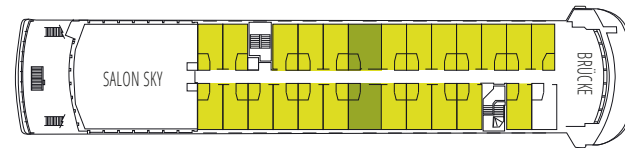

KAP HOORN DECK