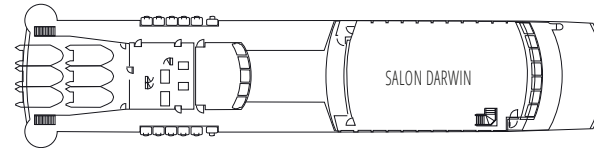

## Kabinenplan

- Standard : 16,5 m<sup>2</sup>

- Superior : 20,5 m<sup>2</sup>

Standard

Superior

Salon Sky

Speisesaal Patagonia

Salon Yamana